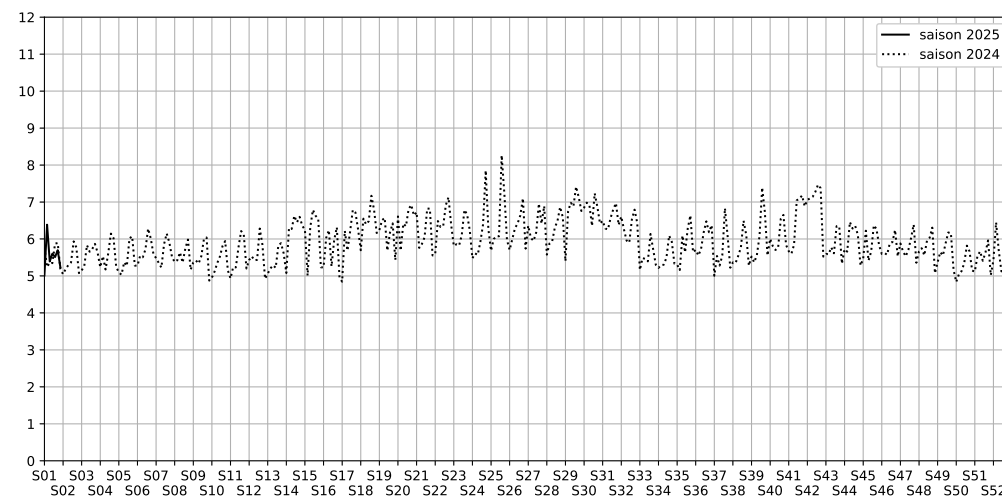

Indice Harmonica Nuit [22h-06h]
Comparaison avec saison précédente à jour équivalent