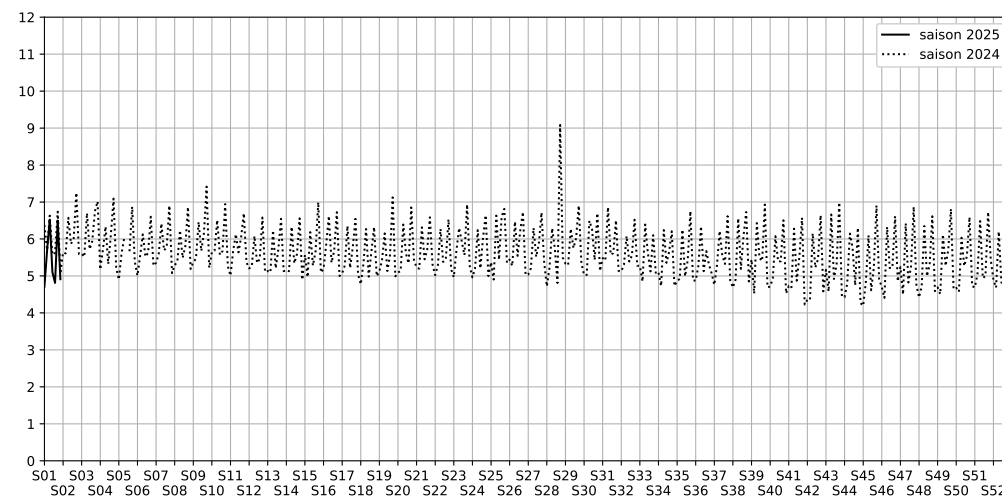

Indice Harmonica Nuit [22h-06h]
Comparaison avec saison précédente à jour équivalent