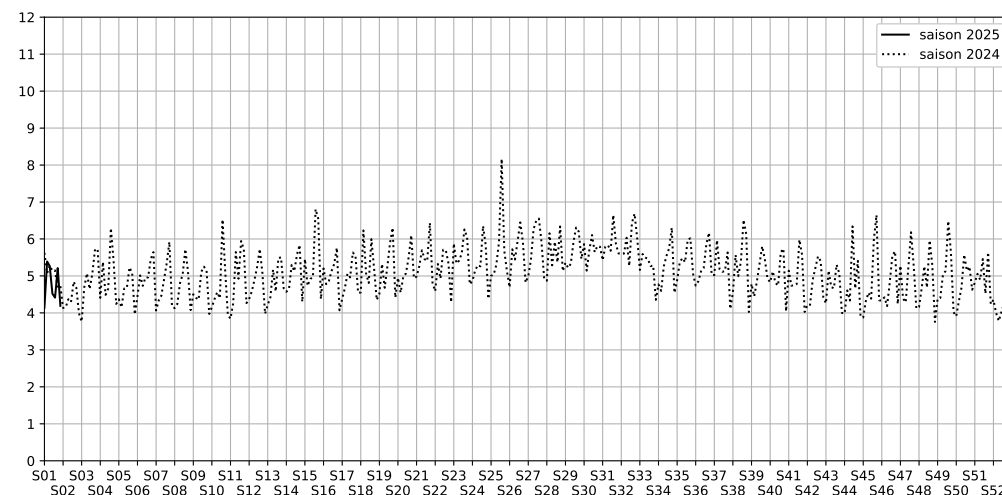

Indice Harmonica Nuit [22h-06h]
Comparaison avec saison précédente à jour équivalent