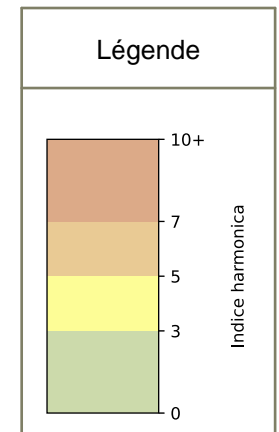

SYNTHÈSE DES SITES SUR LA SEMAINE
Par Indice Harmonica nocturne [22h-06h] décroissant

	Nuit du lundi 30/12/2024 au mardi 31/12/2024	Nuit du mardi 31/12/2024 au mercredi 01/01/2025	Nuit du mercredi 01/01/2025 au jeudi 02/01/2025	Nuit du jeudi 02/01/2025 au vendredi 03/01/2025	Nuit du vendredi 03/01/2025 au samedi 04/01/2025	Nuit du samedi 04/01/2025 au dimanche 05/01/2025	Nuit du dimanche 05/01/2025 au lundi 06/01/2025
1	51 QUAI DE LA SEINE (5,2)	STALINGRAD (6,4)	1 QUAI DE L'OISE (6,5)	STALINGRAD (5,6)	17 QUAI DE L'OISE (5,7)	17 QUAI DE L'OISE (6,7)	17 QUAI DE L'OISE (5,7)
2	17 QUAI DE L'OISE (5,2)	17 QUAI DE L'OISE (6,2)	17 QUAI DE L'OISE (6,0)	17 QUAI DE L'OISE (5,4)	STALINGRAD (5,5)	1 QUAI DE L'OISE (6,5)	STALINGRAD (5,2)
3	STALINGRAD (5,0)	51 QUAI DE LA SEINE (5,8)	STALINGRAD (5,4)	51 QUAI DE LA SEINE (5,2)	1 QUAI DE L'OISE (4,8)	STALINGRAD (5,7)	1 QUAI DE L'OISE (4,9)
4	1 QUAI DE L'OISE (4,7)	1 QUAI DE L'OISE (5,7)	QUAI DE LA LOIRE (5,3)	1 QUAI DE L'OISE (5,1)	51 QUAI DE LA SEINE (4,8)	QUAI DE LA LOIRE (5,2)	31 QUAI DE L'OISE (4,4)
5	31 QUAI DE L'OISE (4,4)	QUAI DE LA LOIRE (5,4)	51 QUAI DE LA SEINE (5,2)	31 QUAI DE L'OISE (4,6)	31 QUAI DE L'OISE (4,6)	31 QUAI DE L'OISE (5,1)	67 QUAI DE LA SEINE (4,3)
6	67 QUAI DE LA SEINE (4,2)	31 QUAI DE L'OISE (5,3)	31 QUAI DE L'OISE (4,9)	QUAI DE LA LOIRE (4,5)	67 QUAI DE LA SEINE (4,6)	67 QUAI DE LA SEINE (4,8)	QUAI DE LA LOIRE (4,2)
7	QUAI DE LA LOIRE (4,1)	67 QUAI DE LA SEINE (5,0)	67 QUAI DE LA SEINE (4,8)	67 QUAI DE LA SEINE (4,4)	QUAI DE LA LOIRE (4,4)	51 QUAI DE LA SEINE (4,3)	51 QUAI DE LA SEINE (4,1)