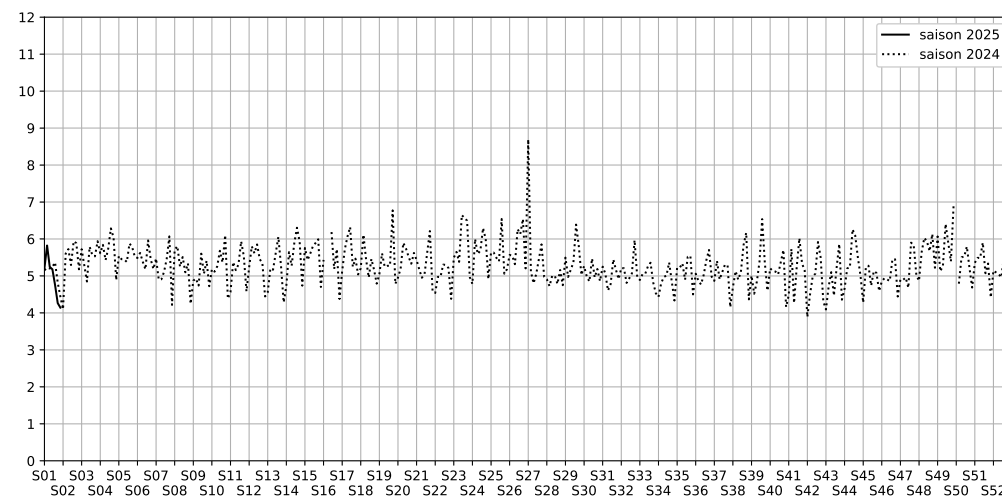

Indice Harmonica Nuit [22h-06h]
Comparaison avec saison précédente à jour équivalent