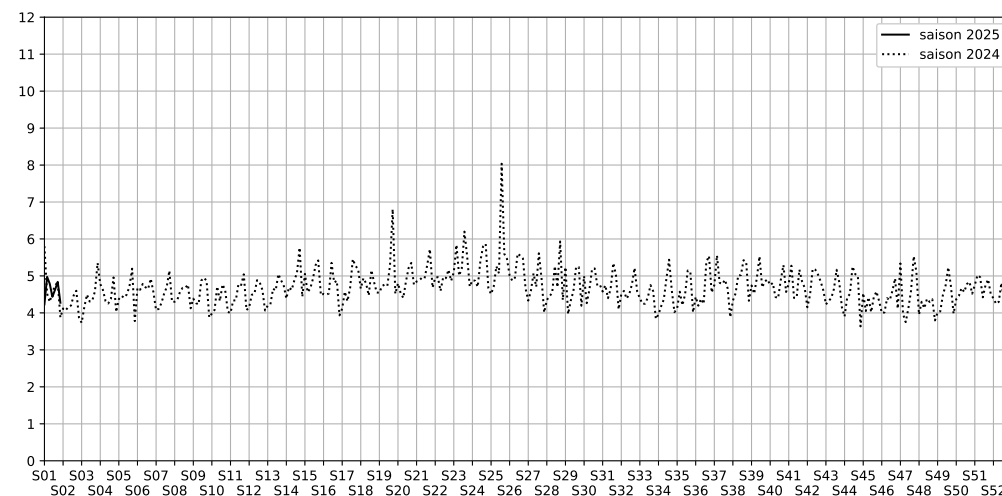

Indice Harmonica Nuit [22h-06h]
Comparaison avec saison précédente à jour équivalent