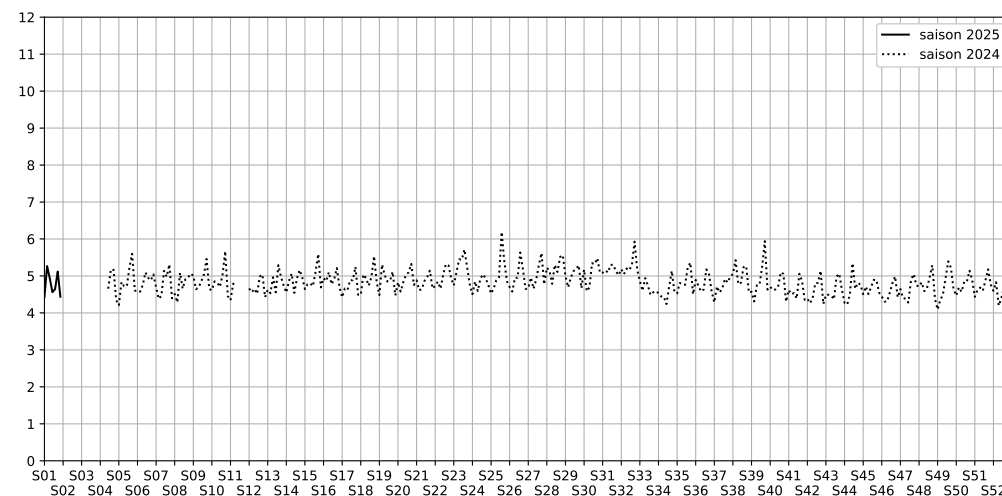

Indice Harmonica Nuit [22h-06h]
Comparaison avec saison précédente à jour équivalent